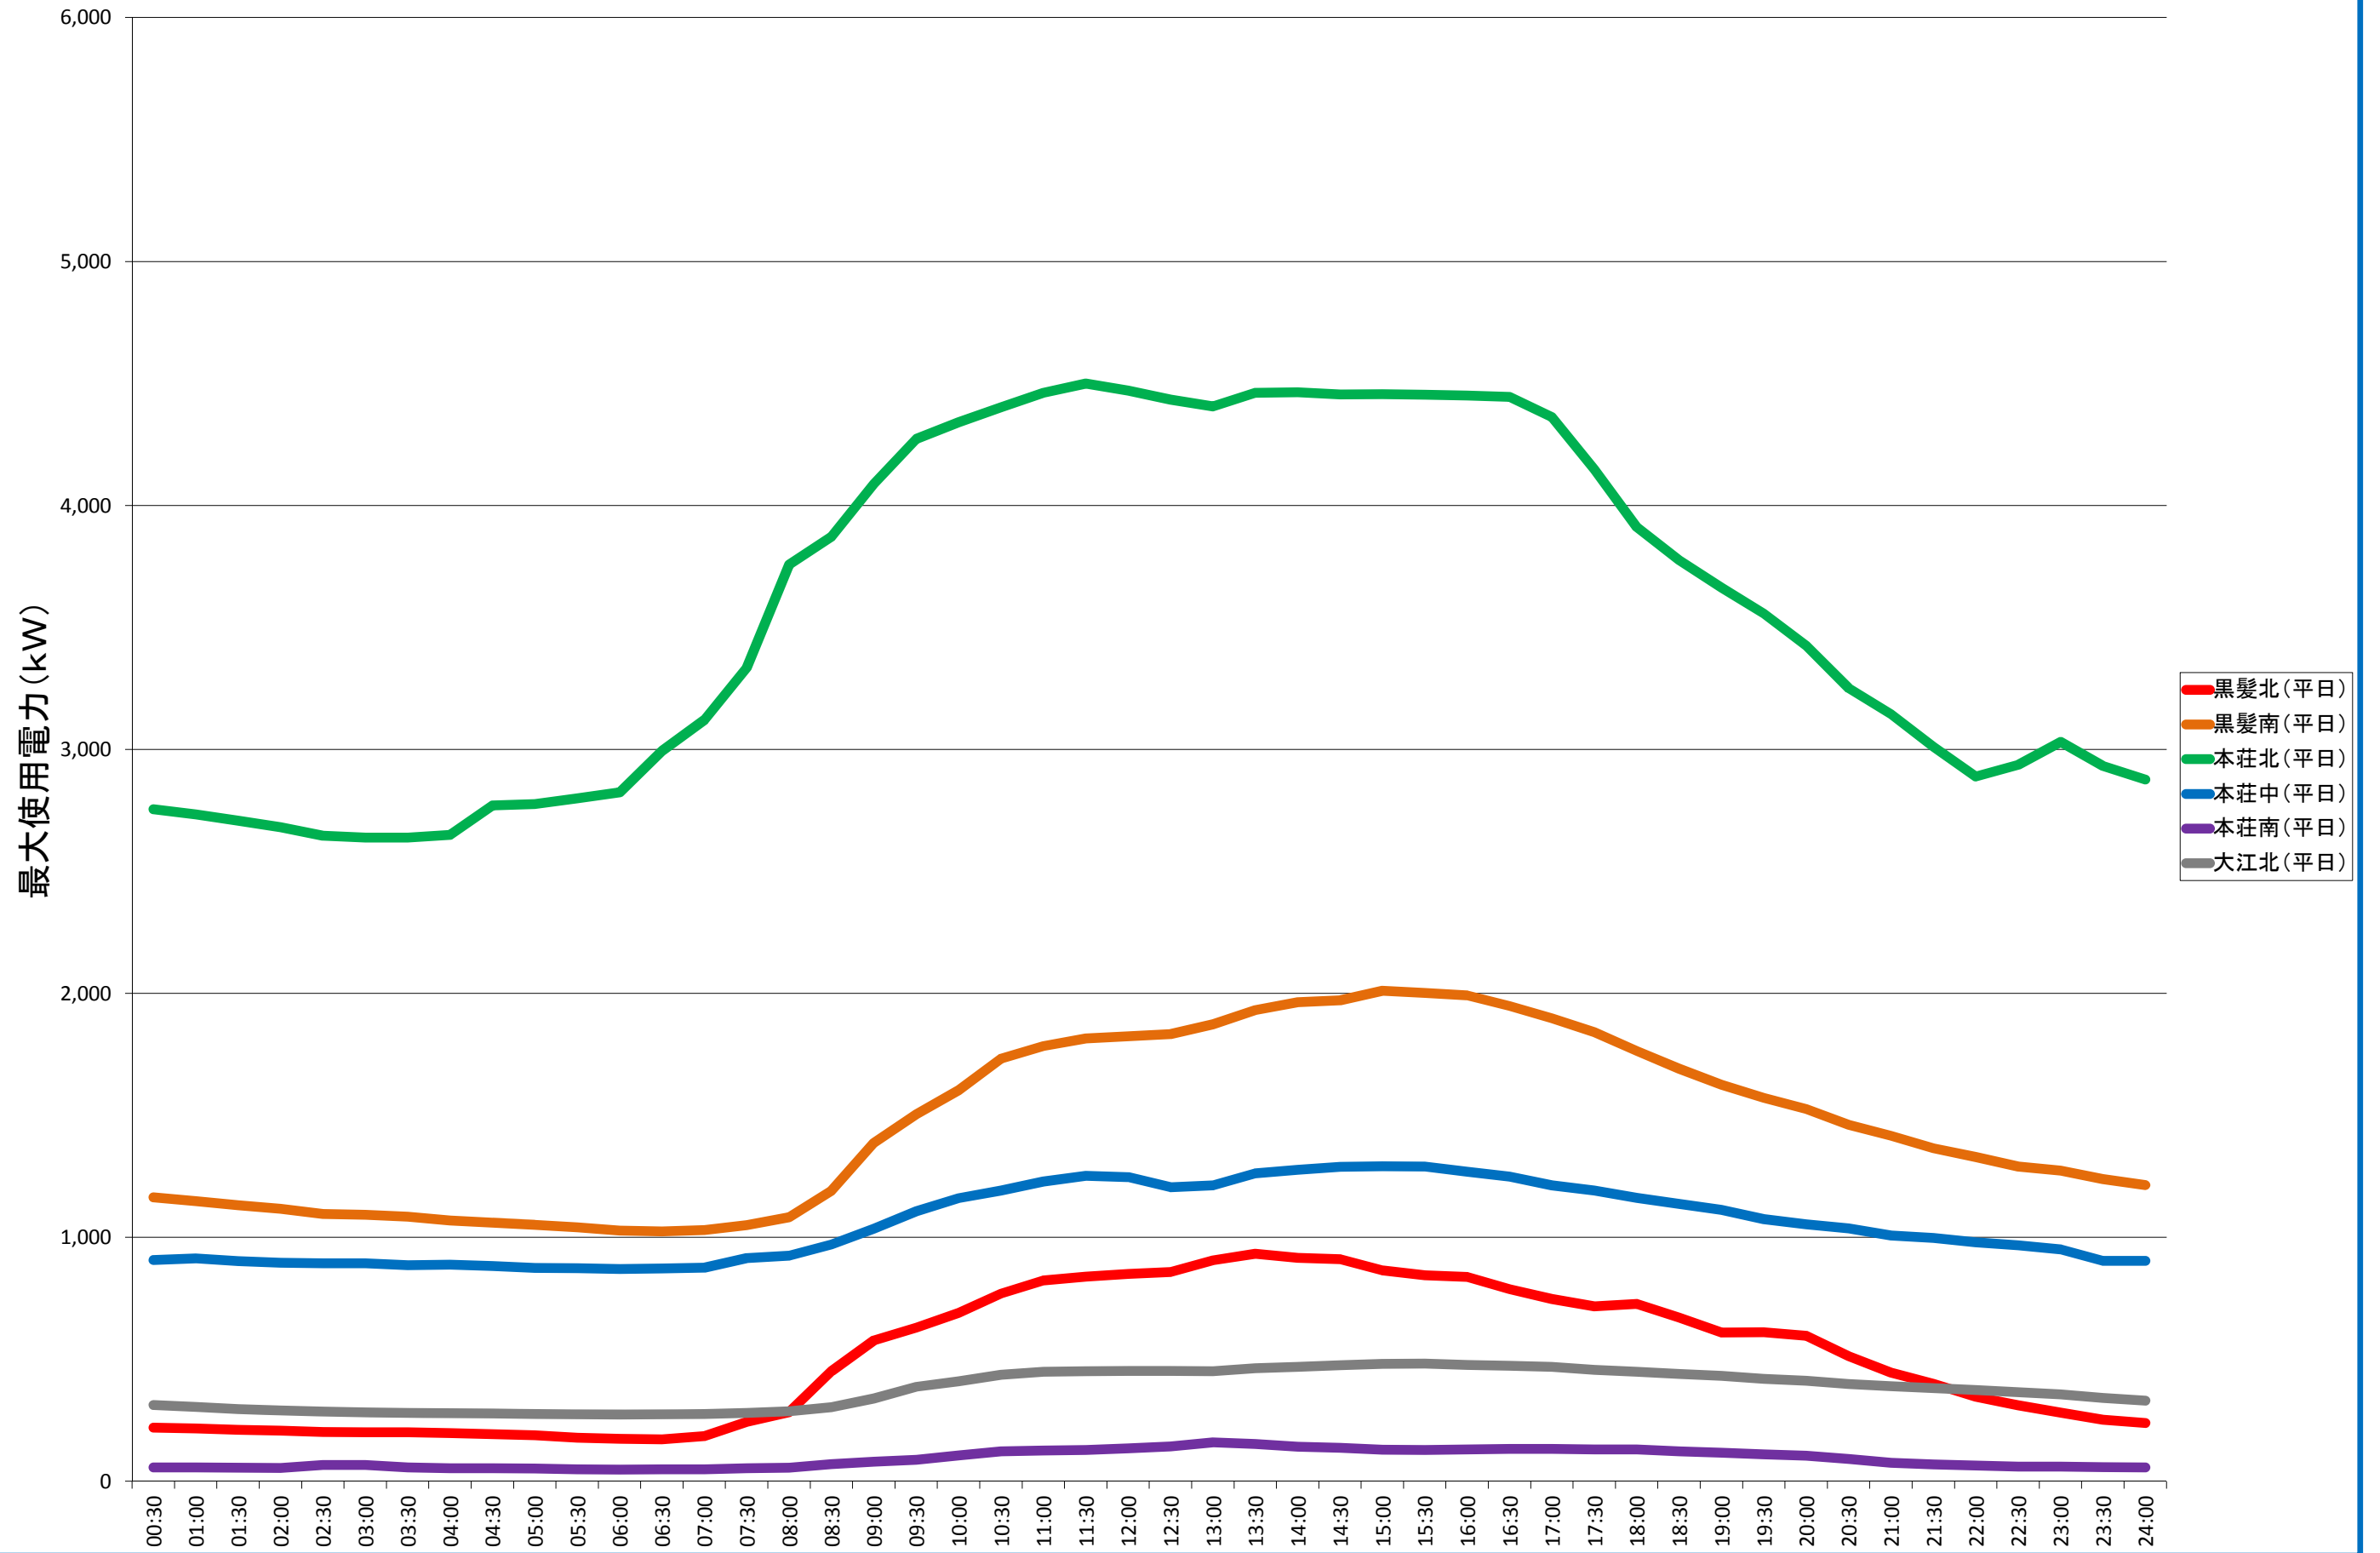

主要6キャンパス 6月の時間帯別最大使用電力平均値

主要6キャンパス 6月の時間帯別最大使用電力平均値