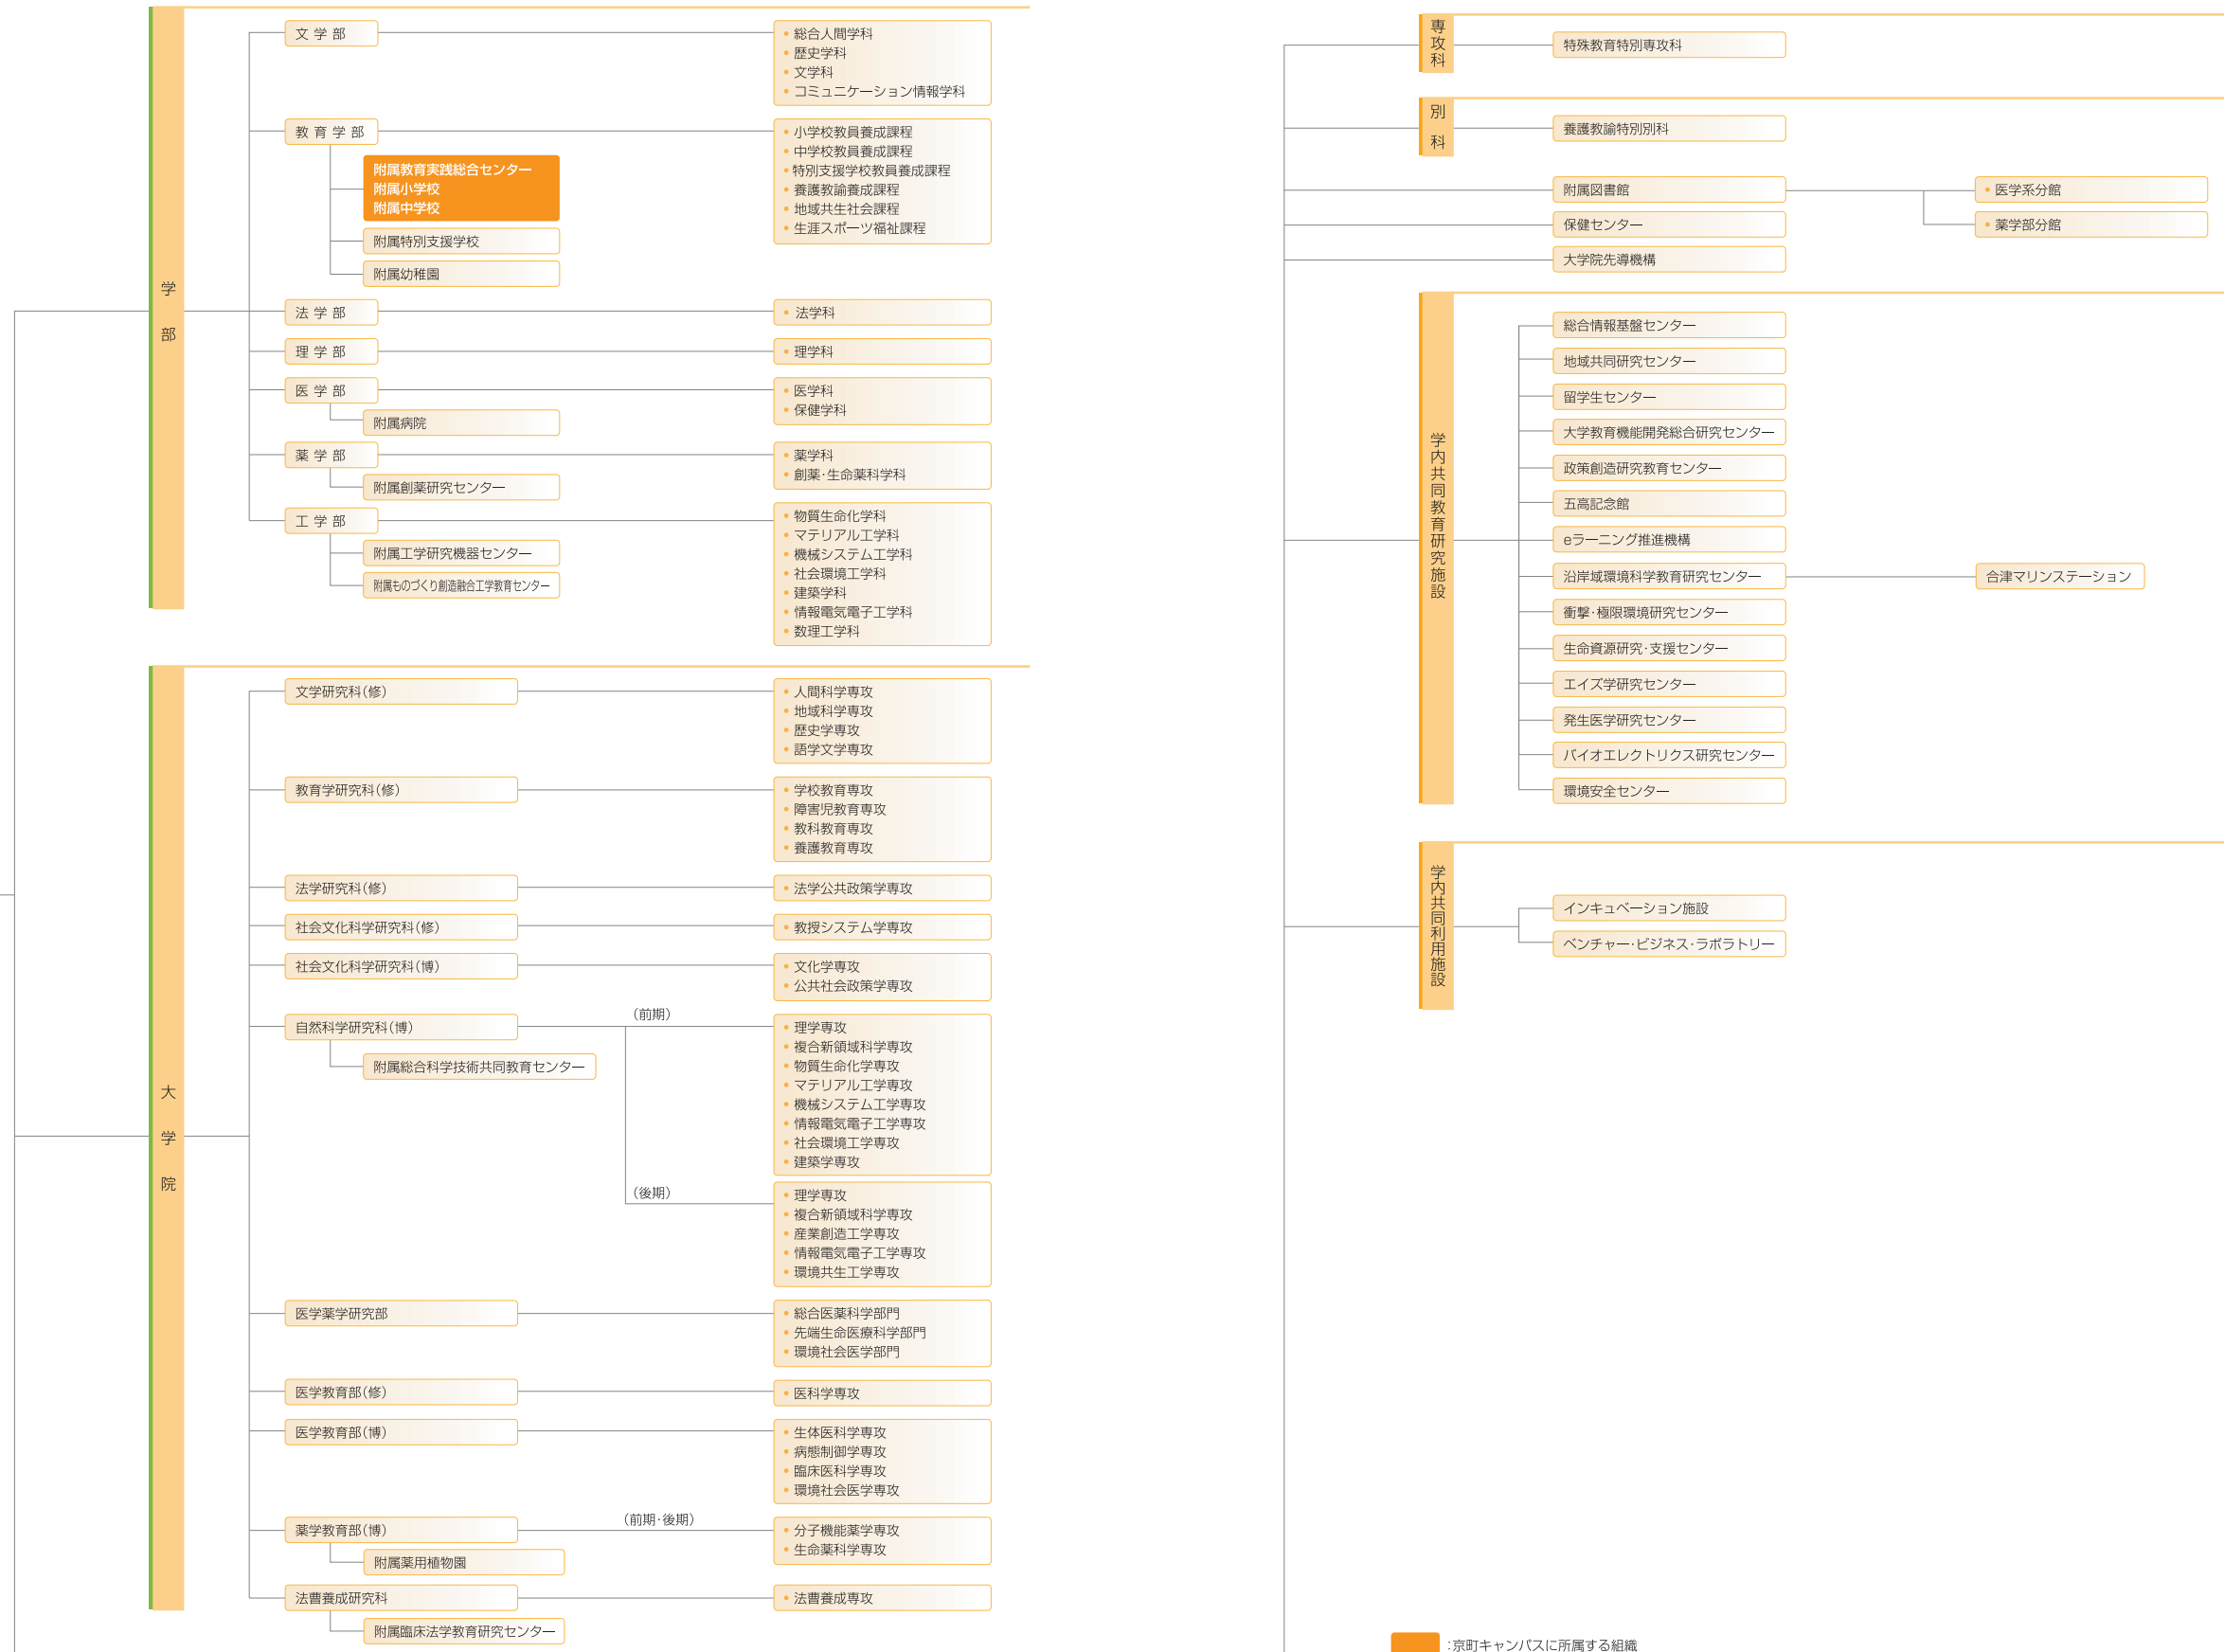

1. 熊本大学の理念・目的等

1.2 熊本大学組織図

熊本大学

京町キャンパスに所属する組織