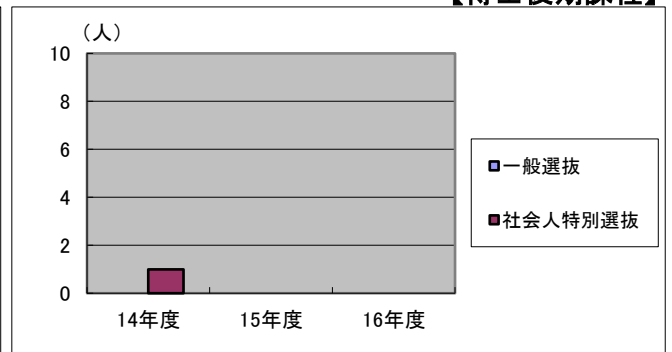

※1 ( )は女子の内数を表す。

## 2016年度青森公立大学大学院入学者選抜実施状況詳細

		選抜対象	募集人数	志願者数	合格者数	入学者数	備考	
16年度	前期課程	一般選抜	第Ⅰ期 8名 第Ⅱ期 8名	0	0	0	(修士課程)	
		社会人選考選抜		3	2	1		
		社会人推薦選抜		0	0	0		
		学内推薦選抜		1	0	0		
	後期課程	一般選抜	第Ⅰ期 2名	0	0	0	(博士課程)	
		社会人特別選抜	第Ⅱ期 2名	0	0	0		
			計	10	4	2	1	
	15年度	前期課程	一般選抜	第Ⅰ期 8名 第Ⅱ期 7名程度	0	0	0	(修士課程)
社会人選考選抜			1		1	1		
社会人推薦選抜			0		0	0		
学内推薦選抜			1		1	0		
後期課程		一般選抜	第Ⅰ期 2名	0	0	0	(博士課程)	
		社会人特別選抜	第Ⅱ期 2名	0	0	0		
		計	10	2	2	1		
14年度		前期課程	一般選抜	第Ⅰ期 8名 第Ⅱ期 6名程度	0	0	0	(修士課程)
	社会人選考選抜		6		6	6		
	社会人推薦選抜		0		0	0		
	学内推薦選抜		1		1	1		
	後期課程	一般選抜	第Ⅰ期 2名	0	0	0	(博士課程)	
		社会人特別選抜	第Ⅱ期 2名	1	1	0		
			計	10	8	8	7	

志願者数の推移

【博士前期課程】

【博士後期課程】

入学者数の推移

【博士前期課程】

【博士後期課程】