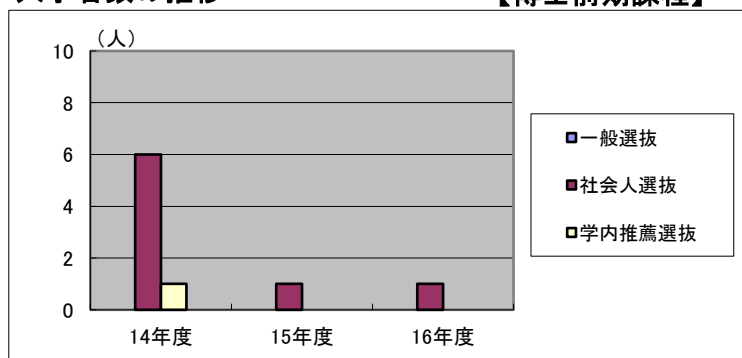

※1 ( )は女子の内数を表す。

## 2016年度青森公立大学大学院入学者選抜実施状況詳細

		選抜対象	募集人数	志願者数	合格者数	入学者数	備考	
16年度	前期課程	一般選抜	第Ⅰ期 8名 第Ⅱ期 8名	0	0	0	(修士課程)	
		社会人選考選抜		3	2	1		
		社会人推薦選抜		0	0	0		
		学内推薦選抜		1	0	0		
	後期課程	一般選抜	第Ⅰ期 2名	0	0	0	(博士課程)	
		社会人特別選抜	第Ⅱ期 2名	0	0	0		
			計	10	4	2	1	
	15年度	前期課程	一般選抜	第Ⅰ期 8名 第Ⅱ期 7名程度	0	0	0	(修士課程)
社会人選考選抜			1		1	1		
社会人推薦選抜			0		0	0		
学内推薦選抜			1		1	0		
後期課程		一般選抜	第Ⅰ期 2名	0	0	0	(博士課程)	
		社会人特別選抜	第Ⅱ期 2名	0	0	0		
		計	10	2	2	1		
14年度		前期課程	一般選抜	第Ⅰ期 8名 第Ⅱ期 6名程度	0	0	0	(修士課程)
	社会人選考選抜		6		6	6		
	社会人推薦選抜		0		0	0		
	学内推薦選抜		1		1	1		
	後期課程	一般選抜	第Ⅰ期 2名	0	0	0	(博士課程)	
		社会人特別選抜	第Ⅱ期 2名	1	1	0		
			計	10	8	8	7	

志願者数の推移

【博士前期課程】

【博士後期課程】

入学者数の推移

【博士前期課程】

【博士後期課程】