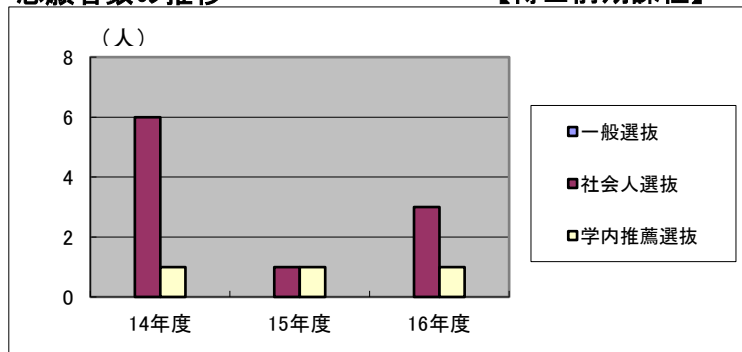

2016年度青森公立大学大学院入学者選抜実施状況詳細

		選抜対象	募集人数	志願者数	合格者数	入学者数	備考	
16年度	前期課程	一般選抜	第Ⅰ期 8名 第Ⅱ期 8名	0	0	0	(修士課程)	
		社会人選考選抜		3	2	1		
		社会人推薦選抜		0	0	0		
		学内推薦選抜		1	0	0		
	後期課程	一般選抜	第Ⅰ期 2名	0	0	0	(博士課程)	
		社会人特別選抜	第Ⅱ期 2名	0	0	0		
			計	10	4	2	1	
	15年度	前期課程	一般選抜	第Ⅰ期 8名 第Ⅱ期 7名程度	0	0	0	(修士課程)
社会人選考選抜			1		1	1		
社会人推薦選抜			0		0	0		
学内推薦選抜			1		1	0		
後期課程		一般選抜	第Ⅰ期 2名	0	0	0	(博士課程)	
		社会人特別選抜	第Ⅱ期 2名	0	0	0		
		計	10	2	2	1		
14年度		前期課程	一般選抜	第Ⅰ期 8名 第Ⅱ期 6名程度	0	0	0	(修士課程)
	社会人選考選抜		6		6	6		
	社会人推薦選抜		0		0	0		
	学内推薦選抜		1		1	1		
	後期課程	一般選抜	第Ⅰ期 2名	0	0	0	(博士課程)	
		社会人特別選抜	第Ⅱ期 2名	1	1	0		
			計	10	8	8	7	

志願者数の推移

【博士前期課程】