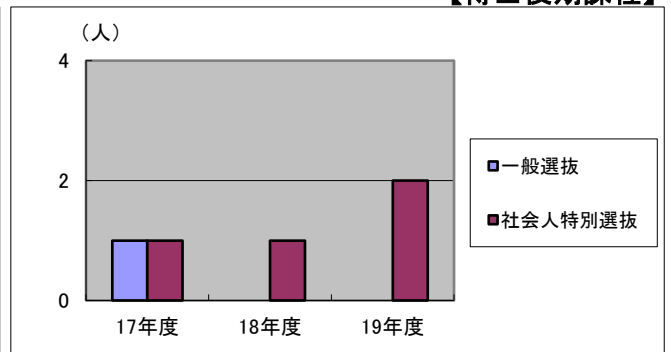

(注) ( )は女子内数を表す。

## 2019(平成31)年度青森公立大学大学院入学者選抜実施状況詳細

		選抜対象	募集人数	志願者数	合格者数	入学者数	備考	
19年度	前期課程	一般選抜	8	0	0	0	(修士課程)	
		社会人選考選抜		1	1	1		
		社会人推薦選抜		1	1	1		
		学内推薦選抜		0	0	0		
	後期課程	一般選抜	2	0	0	0	(博士課程)	
		社会人特別選抜		2	2	2		
			計	10	4	4	4	
	18年度	前期課程	一般選抜	8	0	0	0	(修士課程)
社会人選考選抜			1		1	1		
社会人推薦選抜			0		0	0		
学内推薦選抜			1		1	1		
後期課程		一般選抜	2	0	0	0	(博士課程)	
		社会人特別選抜		1	0	0		
		計	10	3	2	2		
17年度		前期課程	一般選抜	8	0	0	0	(修士課程)
	社会人選考選抜		0		0	0		
	社会人推薦選抜		0		0	0		
	学内推薦選抜		1		1	1		
	後期課程	一般選抜	2	1	0	0	(博士課程)	
		社会人特別選抜		1	1	1		
			計	10	3	2	2	

志願者数の推移

【博士前期課程】

【博士後期課程】

入学者数の推移

【博士前期課程】

【博士後期課程】