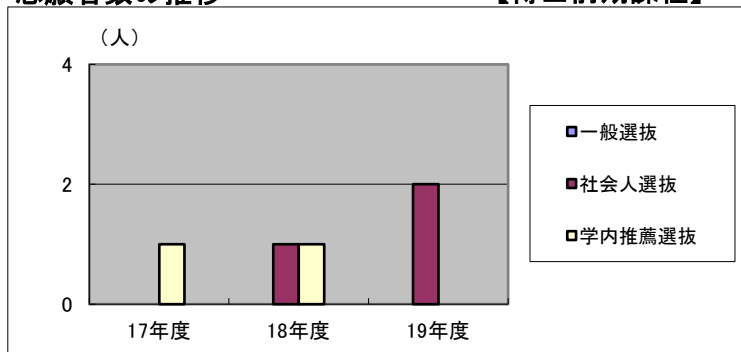

2019(平成31)年度青森公立大学大学院入学者選抜実施状況詳細

		選抜対象	募集人数	志願者数	合格者数	入学者数	備考	
19年度	前期課程	一般選抜	8	0	0	0	(修士課程)	
		社会人選考選抜		1	1	1		
		社会人推薦選抜		1	1	1		
		学内推薦選抜		0	0	0		
	後期課程	一般選抜	2	0	0	0	(博士課程)	
		社会人特別選抜		2	2	2		
			計	10	4	4	4	
	18年度	前期課程	一般選抜	8	0	0	0	(修士課程)
社会人選考選抜			1		1	1		
社会人推薦選抜			0		0	0		
学内推薦選抜			1		1	1		
後期課程		一般選抜	2	0	0	0	(博士課程)	
		社会人特別選抜		1	0	0		
		計	10	3	2	2		
17年度		前期課程	一般選抜	8	0	0	0	(修士課程)
	社会人選考選抜		0		0	0		
	社会人推薦選抜		0		0	0		
	学内推薦選抜		1		1	1		
	後期課程	一般選抜	2	1	0	0	(博士課程)	
		社会人特別選抜		1	1	1		
			計	10	3	2	2	

志願者数の推移

【博士前期課程】