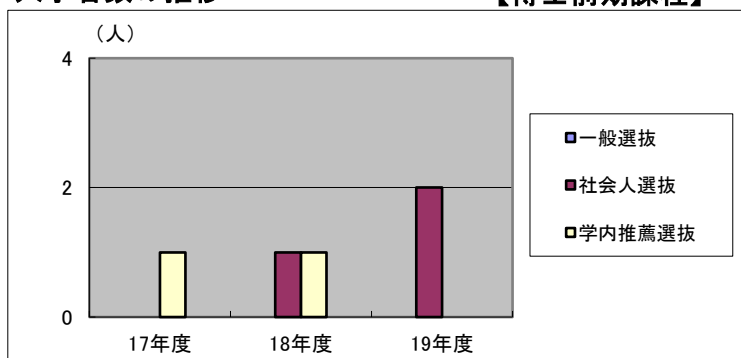

(注) ( )は女子内数を表す。

## 2019(平成31)年度青森公立大学大学院入学者選抜実施状況詳細

		選抜対象	募集人数	志願者数	合格者数	入学者数	備考	
19年度	前期課程	一般選抜	8	0	0	0	(修士課程)	
		社会人選考選抜		1	1	1		
		社会人推薦選抜		1	1	1		
		学内推薦選抜		0	0	0		
	後期課程	一般選抜	2	0	0	0	(博士課程)	
		社会人特別選抜		2	2	2		
			計	10	4	4	4	
	18年度	前期課程	一般選抜	8	0	0	0	(修士課程)
社会人選考選抜			1		1	1		
社会人推薦選抜			0		0	0		
学内推薦選抜			1		1	1		
後期課程		一般選抜	2	0	0	0	(博士課程)	
		社会人特別選抜		1	0	0		
		計	10	3	2	2		
17年度		前期課程	一般選抜	8	0	0	0	(修士課程)
	社会人選考選抜		0		0	0		
	社会人推薦選抜		0		0	0		
	学内推薦選抜		1		1	1		
	後期課程	一般選抜	2	1	0	0	(博士課程)	
		社会人特別選抜		1	1	1		
			計	10	3	2	2	

志願者数の推移

【博士前期課程】

【博士後期課程】

入学者数の推移

【博士前期課程】

【博士後期課程】